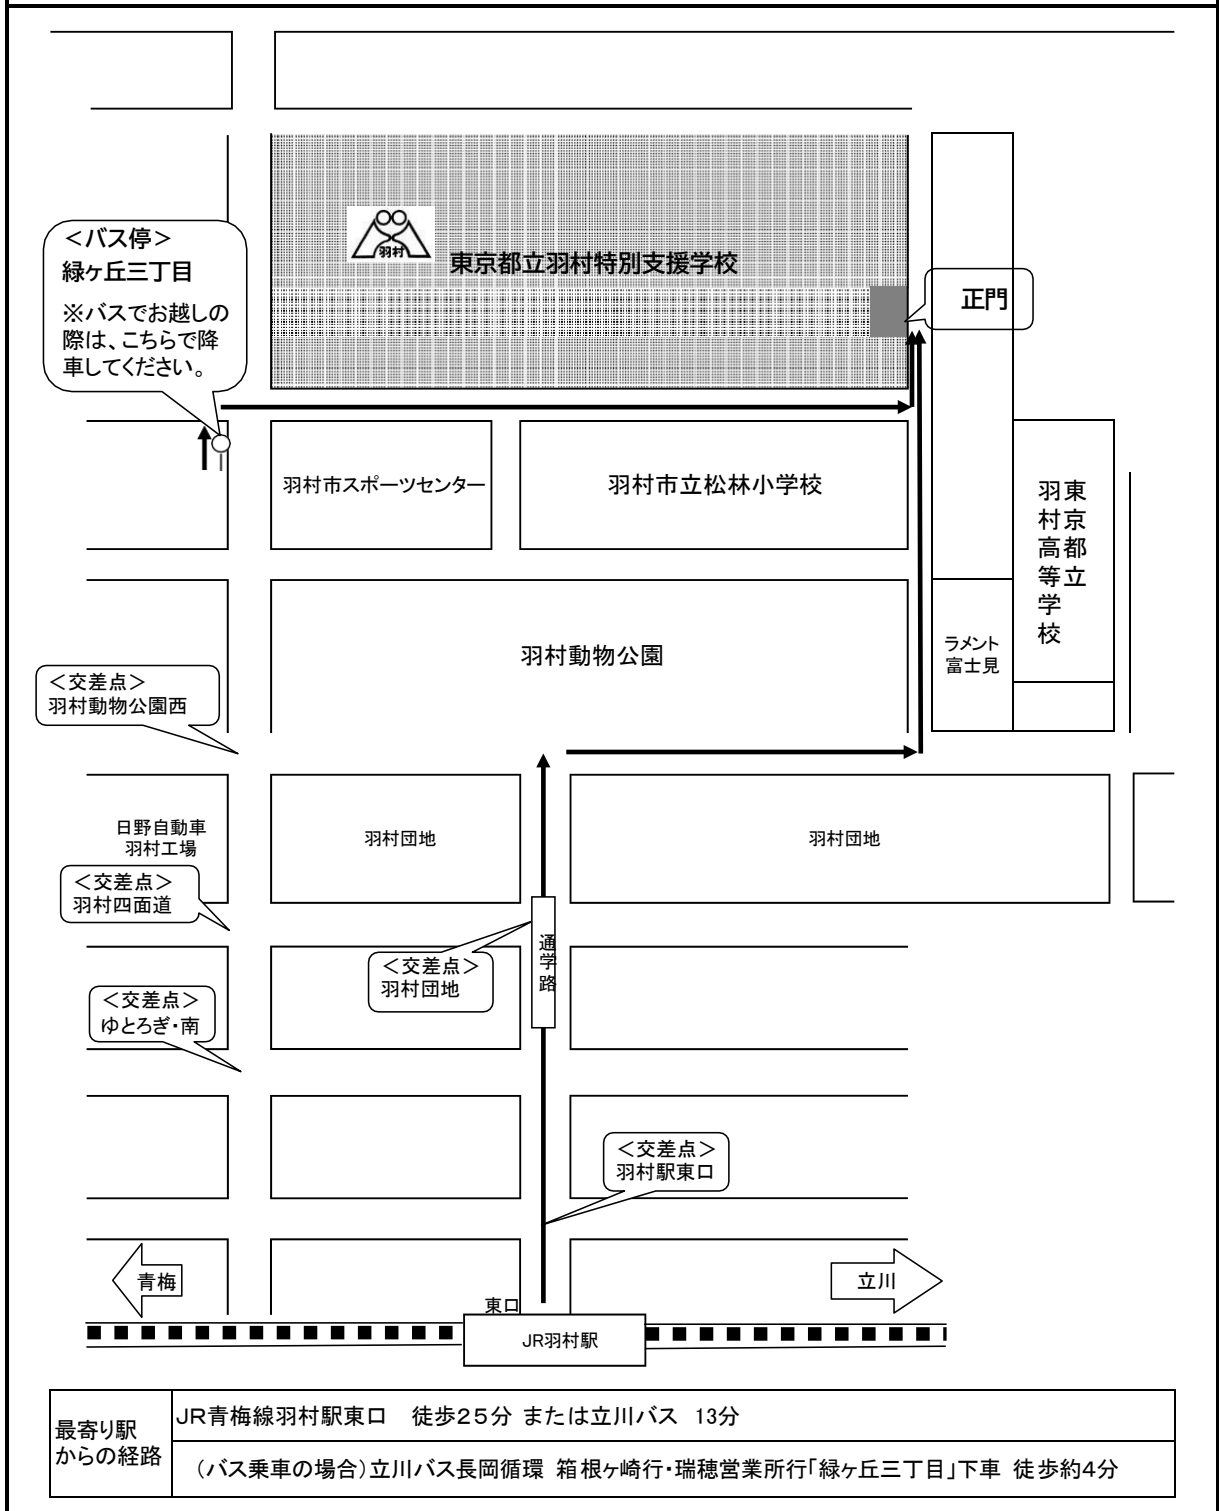

東京都立羽村特別支援学校 案内図

最寄り駅からの経路	JR青梅線羽村駅東口 徒歩25分 または立川バス 13分
	(バス乗車の場合)立川バス長岡循環 箱根ヶ崎行・瑞穂営業所行「緑ヶ丘三丁目」下車 徒歩約4分